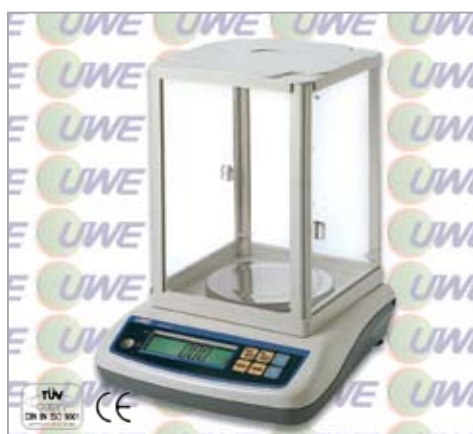

精密電子天平

JW Series High Precision Balance

最高 1/75000 顯示解析度，適合黃金、珠寶、實驗室精密秤重
具備 13 組秤重單位、百分比、物件計數、自動歸零、全段扣重、
低電量警示、充電指示燈、自動省電、可調腳墊

廣角液晶 LCD 顯示幕，具背光照明，字體清晰易讀

AC/DC 雙電源設計，內建蓄電池可供 80 小時不斷電操作 **

標準配備：保護罩、RS-232 (單向)

JW-300、JW-600 另附防風罩

顯示解析度	型號	最大秤量	解析度
1/30000	JW-300	300g	0.01g/0.005g*
1/60000*	JW-600	600g	0.02g/0.01g*
1/75000*	JW-1500	1500g	0.05g/0.02g*
	JW-3000	3000g	0.1g/0.05g*
秤盤尺寸	600g(含)以下 圓形秤盤φ110mm 600g以上 方形秤盤140x170mm，全不鏽鋼製		
電源供應	內建蓄電池、可外接AC電源供應器		

* 可選購1/60000...1/75000顯示解析度 ** 不啟動背光

精密電子天平

NJW Series High Precision Balance

1/30000 顯示解析度，適合黃金、珠寶交易、實驗室使用

具備自動校正、13 組秤重單位、百分比、物件計數、
自動歸零、全段扣重、低電量警示、自動省電

廣角液晶 LCD 顯示幕，具背光照明，字體清晰易讀

AC/DC 雙電源設計，電池可供 100 小時以上操作

標準配備：背光螢幕、電源供應器、防塵套及調整腳墊

NJW-300、NJW-600 另附：壓克力防風罩、水平氣泡

選購配備：RS-232

顯示解析度	型號	最大秤量	解析度
1/30000	NJW-300	300g	0.01g
	NJW-600	600g	0.02g
	NJW-1500	1500g	0.05g
	NJW-3000	3000g	0.1g
秤盤尺寸	600g以下 圓形φ110mm 600g以上 方形140x170mm，全不鏽鋼製		
電源供應	UM-2電池x4、可外接AC電源供應器		